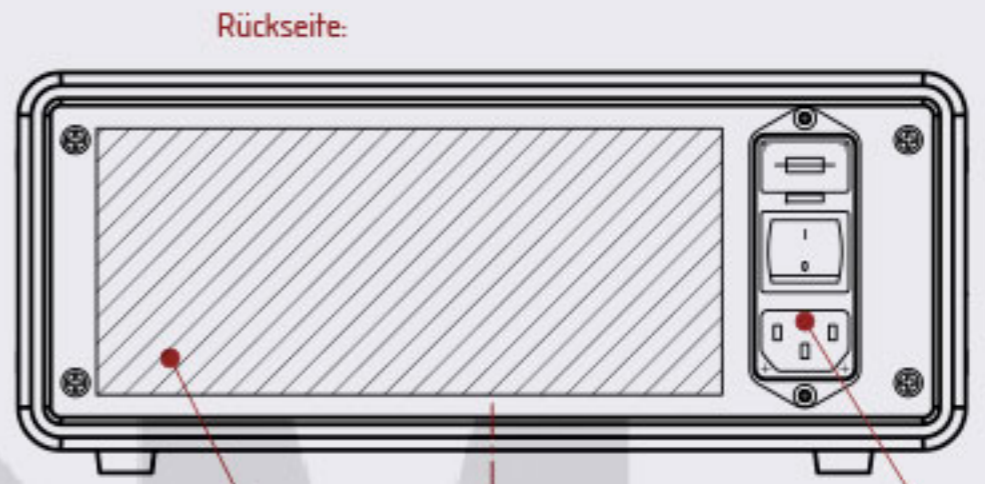

Front:

257,4

109

6

Anzeige- und Bedienelemente je nach Ausstattung

Rückseite:

Anschlüsse für Luft, Flüssigkeiten und Signal je nach Ausstattung
 Netzsicherung, Hauptschalter, Netzanschluss Kaltgerätestecker

Bedien-
elemente

30

263

min 80
Anschlussraum

Seite rechts

Rückseite

175

38