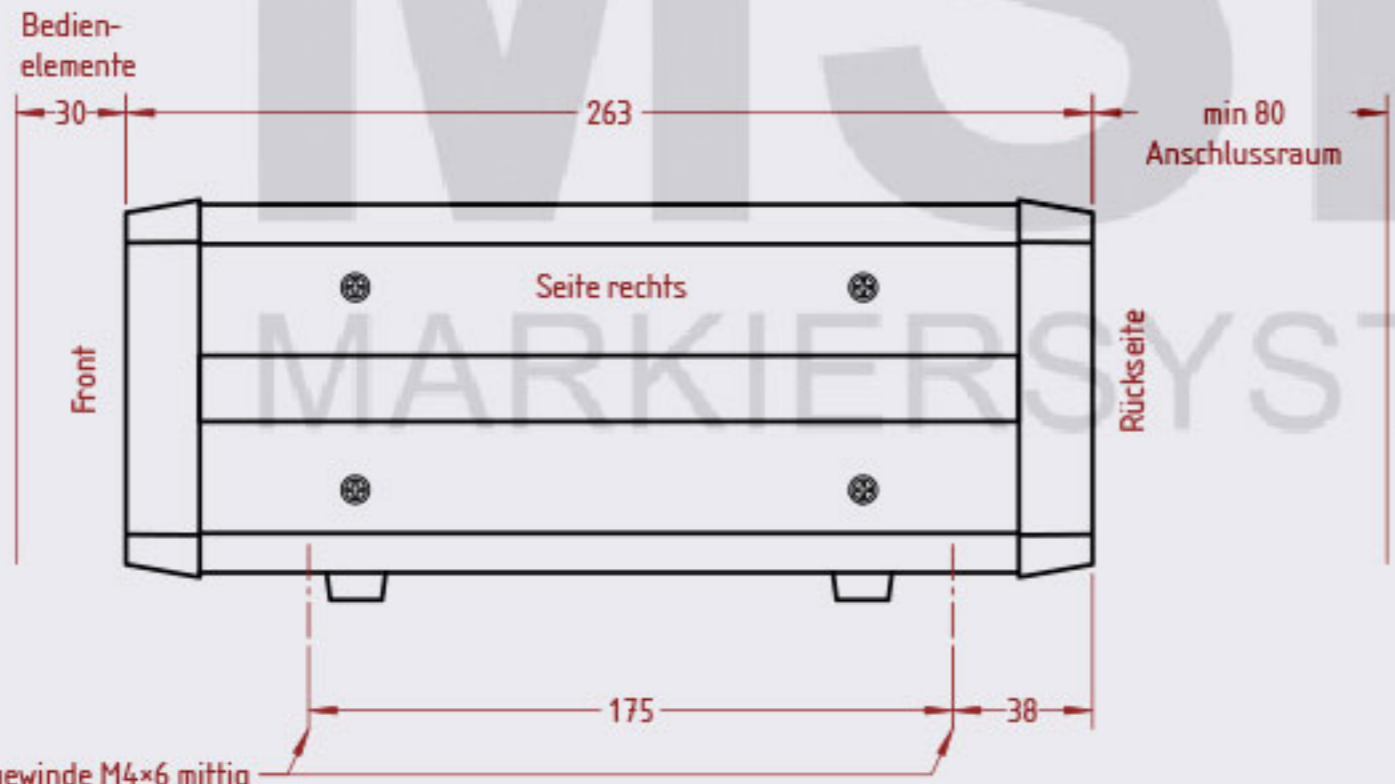

Front:

257,4

109

6

Anzeige- und Bedienelemente je nach Ausstattung

Rückseite:

Anschlüsse für Luft, Flüssigkeiten und Signal je nach Ausstattung
 Netzsicherung, Hauptschalter, Netzanschluss Kaltgerätestecker

Bedien-
elemente

30

263

min 80
Anschlussraum

Seite rechts

Rückseite

175

38

2 Befestigungsgewinde M4x6 mittig