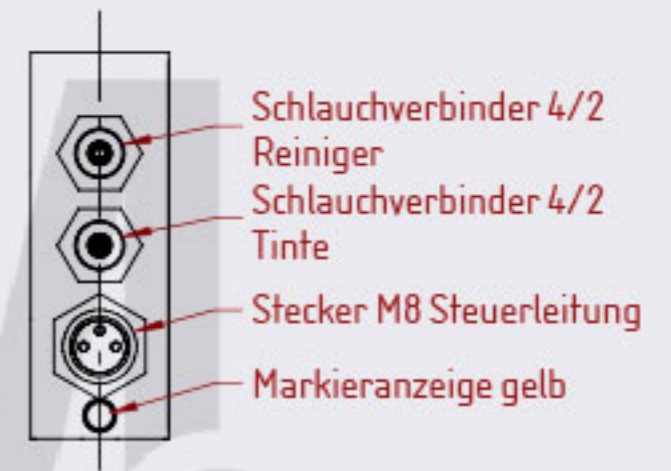

min 50 Anschlussraum

MSM
MARKIERSYSTEME